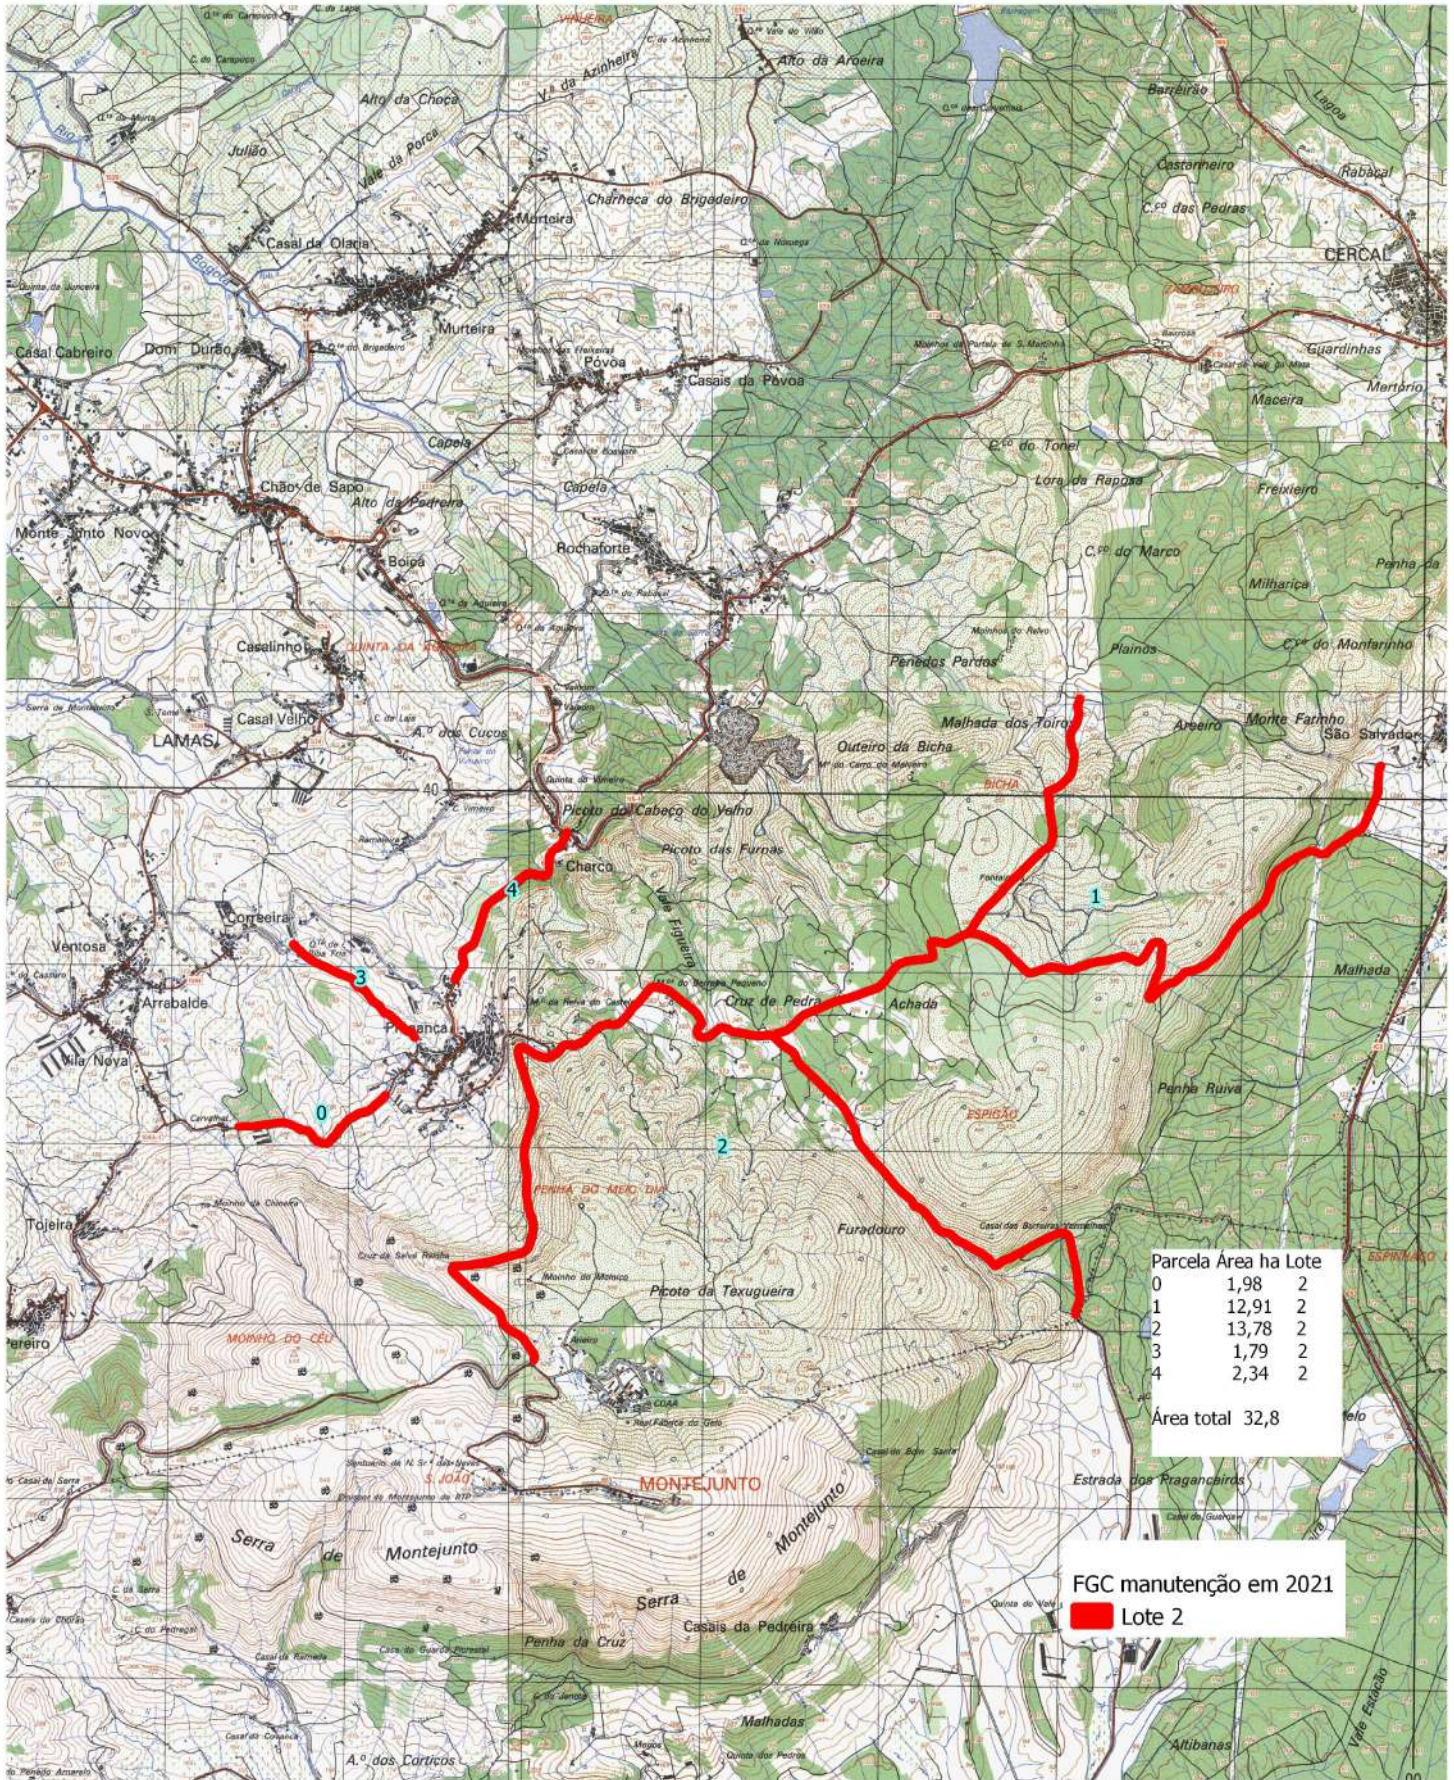

Assunto: FGC do PMDFCI do Cadaval - 2021-2029
 Trabalhos de Manutenção no ano 2021

Sistema de Coordenadas: ETRS89/Portugal TM06
 Projecção cartográfica: Transversa de Mercator

Data de Emissão:
 2021-01-27

Escala: 1:60 000

Assunto: FGC do PMDFCI do Cadaval - 2021-2029
 Trabalhos de Manutenção no ano 2021

Sistema de Coordenadas: ETRS89/Portugal TM06
 Projecção cartográfica: Transversa de Mercator

Data de Emissão:
 2021-01-27

Escala: 1:30 000